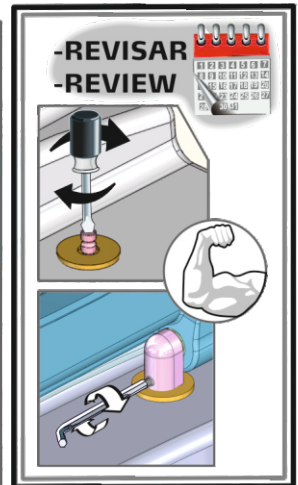

# gala

**Cerámicas Gala, S.A.**

Ctra. Madrid - Irún, Km. 244 - Apartado de Correos, 293 - 09080 - BURGOS - ESPAÑA  
Teléf. 947 474 100 - Fax. 947 474 103 -- E\_mail: general@gala.es - www.gala.es